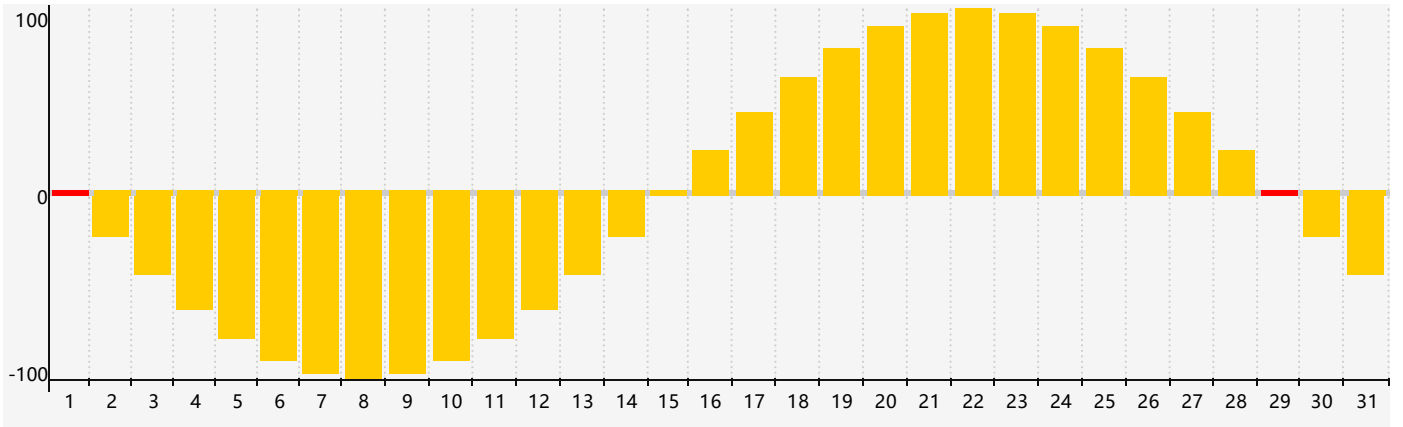

## July 2024 Emotional Biorhythm Charts

# July 2024

SUN	MON	TUE	WED	THU	FRI	SAT
30	<b>1</b> <span style="border: 1px solid red; padding: 2px;">Emotional</span>	<b>2</b>	<b>3</b>	<b>4</b>	<b>5</b>	<b>6</b>
<b>7</b>	<b>8</b>	<b>9</b>	<b>10</b>	<b>11</b>	<b>12</b>	<b>13</b>
<b>14</b>	<b>15</b>	<b>16</b>	<b>17</b>	<b>18</b>	<b>19</b>	<b>20</b>
<b>21</b>	<b>22</b>	<b>23</b>	<b>24</b>	<b>25</b>	<b>26</b>	<b>27</b>
<b>28</b>	<b>29</b> <span style="border: 1px solid red; padding: 2px;">Emotional</span>	<b>30</b>	<b>31</b>	1	2	3