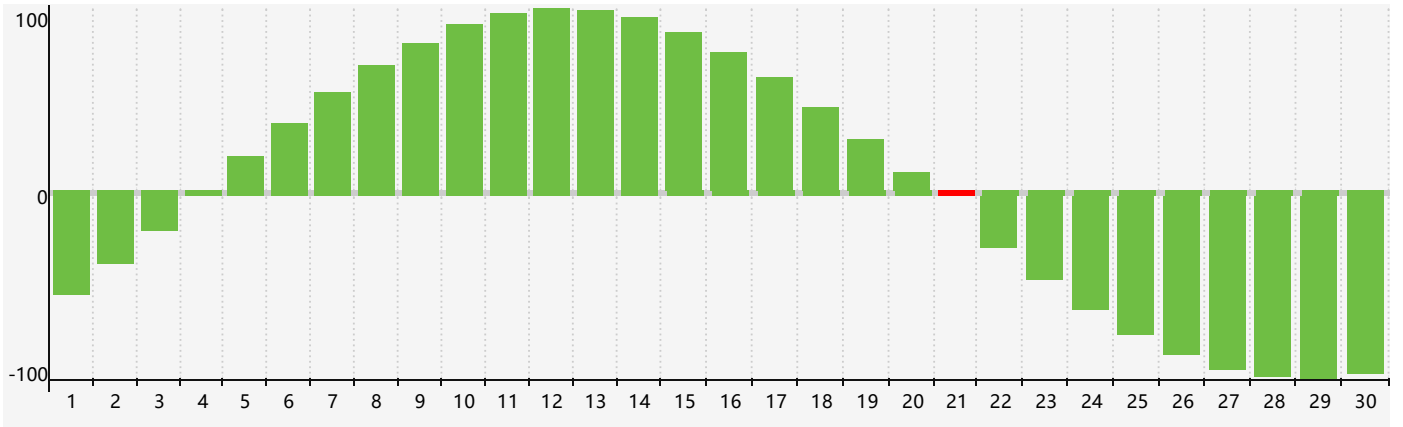

June 2024 Intellectual Biorhythm Charts

June 2024

SUN	MON	TUE	WED	THU	FRI	SAT
26	27	28	29	30	31	1
2	3	4	5	6	7	8
9	10	11	12	13	14	15
16	17	18	19	20	21 <small>Intellectual</small>	22
23	24	25	26	27	28	29
30	1	2	3	4	5	6