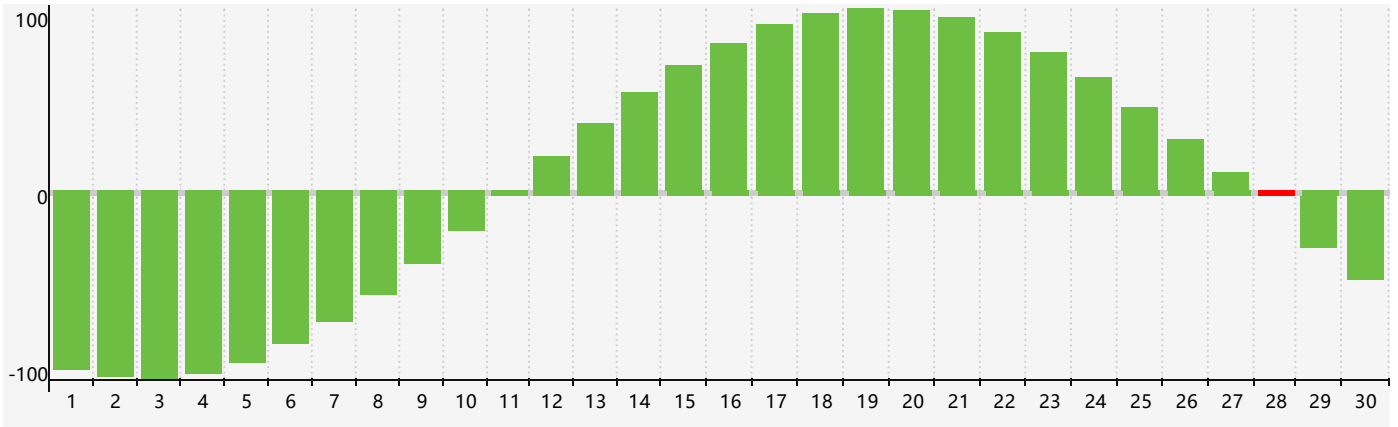

June 2024 Intellectual Biorhythm Charts

June 2024

SUN	MON	TUE	WED	THU	FRI	SAT
26 <small>Intellectual</small>	27	28	29	30	31	1
2	3	4	5	6	7	8
9	10	11	12	13	14	15
16	17	18	19	20	21	22
23	24	25	26	27	28 <small>Intellectual</small>	29
30	1	2	3	4	5	6