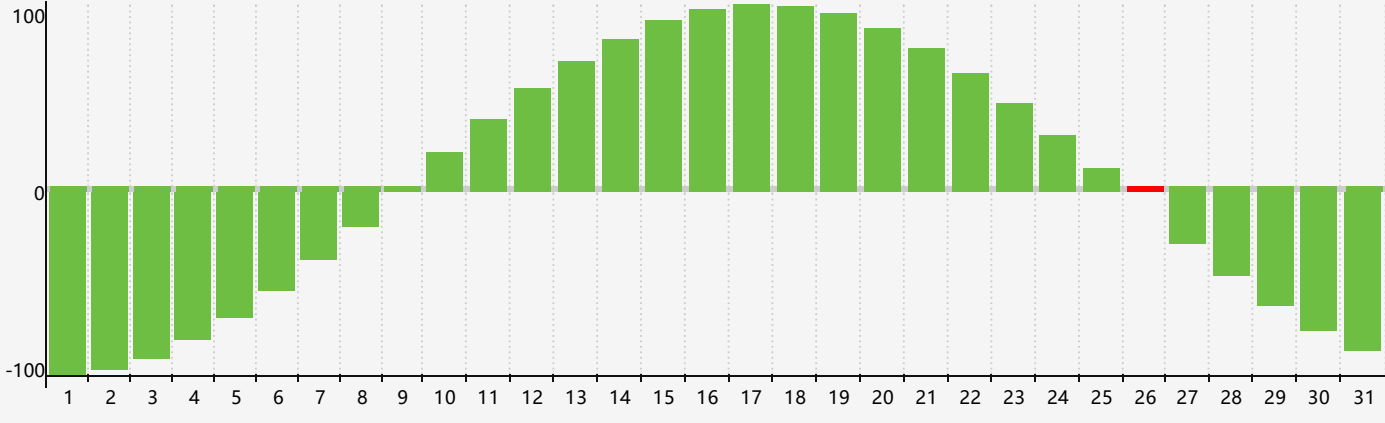

May 2024 Intellectual Biorhythm Charts

May 2024

SUN	MON	TUE	WED	THU	FRI	SAT
28	29	30	1	2	3	4
5	6	7	8	9	10	11
12	13	14	15	16	17	18
19	20	21	22	23	24	25
26 Intellectual	27	28	29	30	31	1