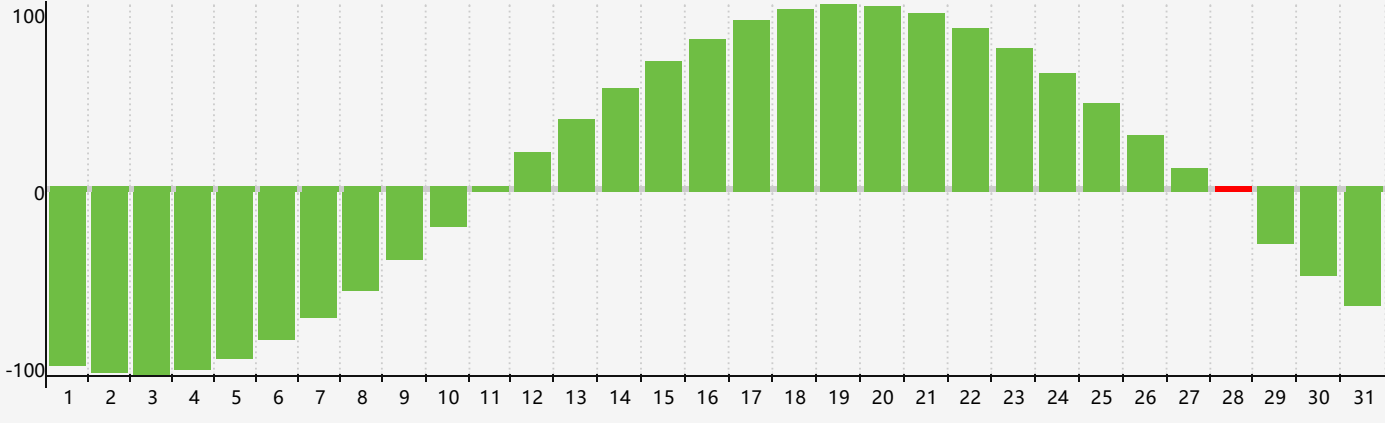

May 2024 Intellectual Biorhythm Charts

May 2024

SUN	MON	TUE	WED	THU	FRI	SAT
28	29	30	1	2	3	4
5	6	7	8	9	10	11
12	13	14	15	16	17	18
19	20	21	22	23	24	25
26	27	28 Intellectual	29	30	31	1