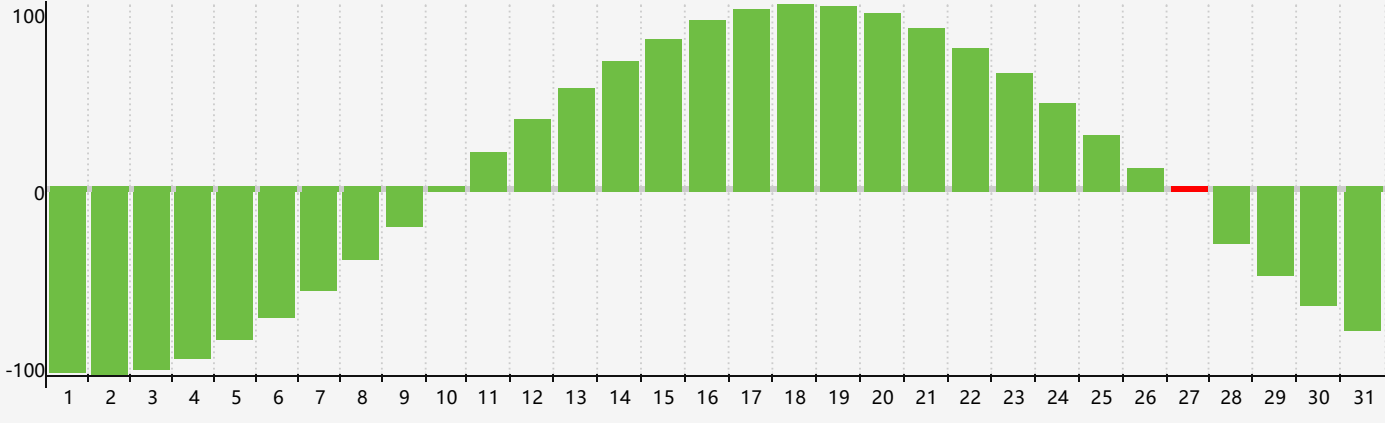

May 2024 Intellectual Biorhythm Charts

May 2024

SUN	MON	TUE	WED	THU	FRI	SAT
28	29	30	1	2	3	4
5	6	7	8	9	10	11
12	13	14	15	16	17	18
19	20	21	22	23	24	25
26	27 Intellectual	28	29	30	31	1