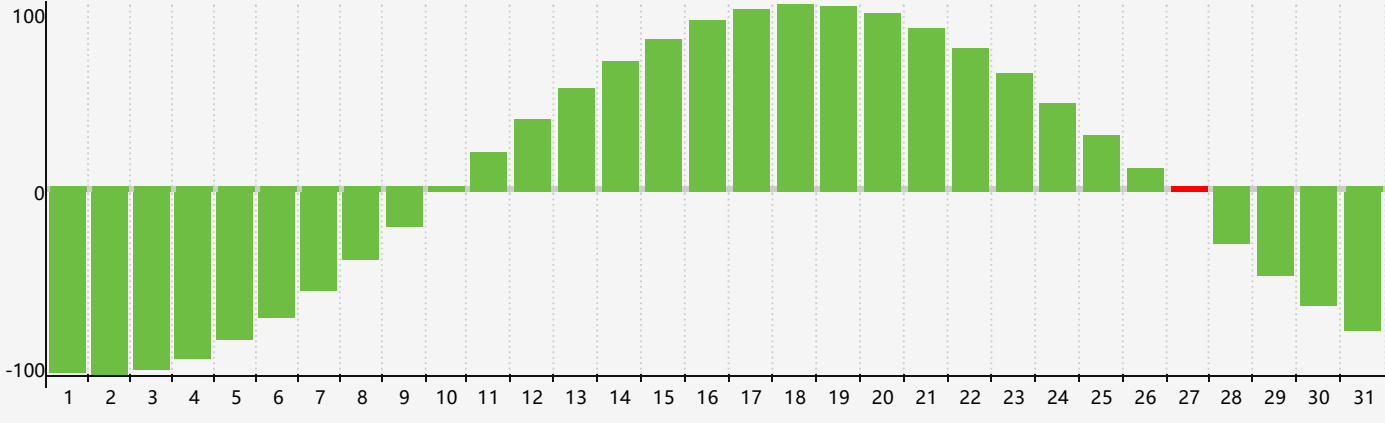

# May 2024 Intellectual Biorhythm Charts

May 2024

| SUN | MON                       | TUE | WED | THU | FRI | SAT |
|-----|---------------------------|-----|-----|-----|-----|-----|
| 28  | 29                        | 30  | 1   | 2   | 3   | 4   |
| 5   | 6                         | 7   | 8   | 9   | 10  | 11  |
| 12  | 13                        | 14  | 15  | 16  | 17  | 18  |
| 19  | 20                        | 21  | 22  | 23  | 24  | 25  |
| 26  | 27<br><b>Intellectual</b> | 28  | 29  | 30  | 31  | 1   |