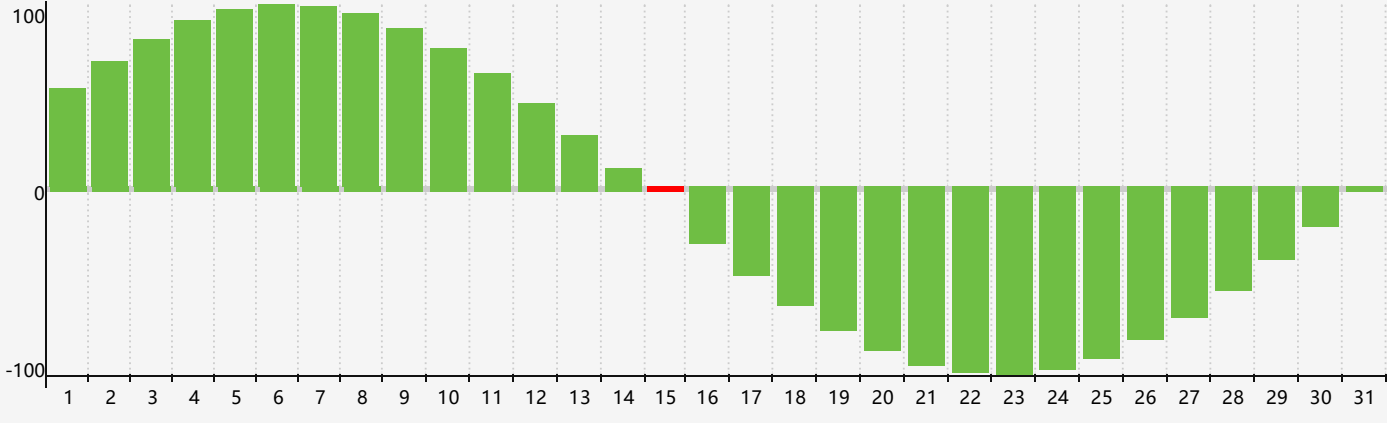

May 2024 Intellectual Biorhythm Charts

May 2024

SUN	MON	TUE	WED	THU	FRI	SAT
28	29	30	1	2	3	4
5	6	7	8	9	10	11
12	13	14	15 <small>Intellectual</small>	16	17	18
19	20	21	22	23	24	25
26	27	28	29	30	31	1