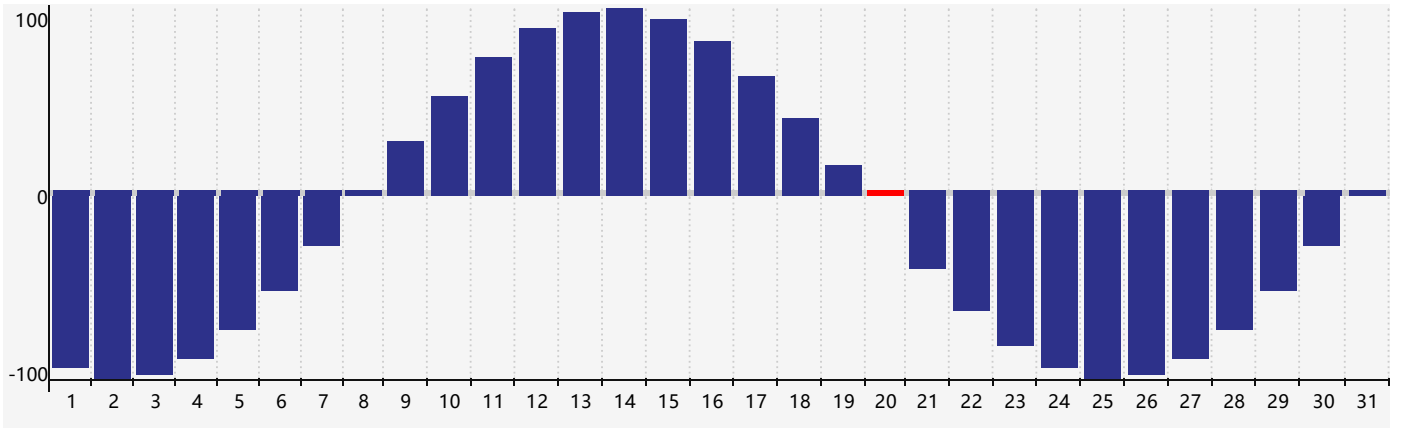

May 2024 Physical Biorhythm Charts

May 2024

SUN	MON	TUE	WED	THU	FRI	SAT
28	29	30	1	2	3	4
5	6	7	8	9	10	11
12	13	14	15	16	17	18
19	20 Physical	21	22	23	24	25
26	27	28	29	30	31	1