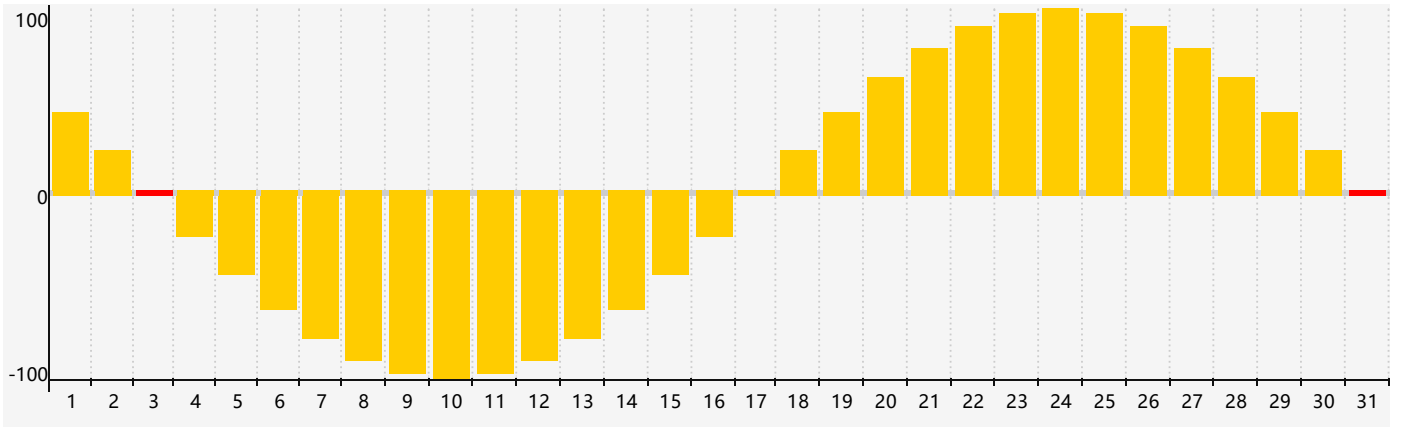

May 2024 Emotional Biorhythm Charts

May 2024

SUN	MON	TUE	WED	THU	FRI	SAT
28	29	30	1	2	3 <small>Emotional</small>	4
5	6	7	8	9	10	11
12	13	14	15	16	17	18
19	20	21	22	23	24	25
26	27	28	29	30	31 <small>Emotional</small>	1