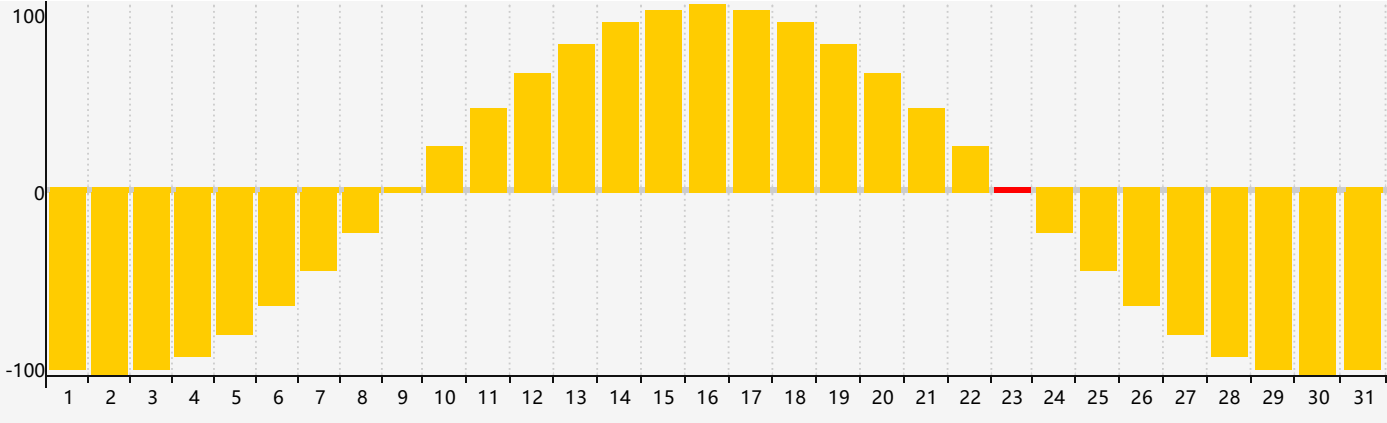

May 2024 Intellectual Biorhythm Charts

May 2024 Emotional Biorhythm Charts

May 2024 Physical Biorhythm Charts

May 2024

SUN	MON	TUE	WED	THU	FRI	SAT
<p>28 <small>Physical</small></p>	<p>29</p>	<p>30</p>	<p>1</p>	<p>2</p>	<p>3</p>	<p>4</p>
<p>5</p>	<p>6</p>	<p>7</p>	<p>8</p>	<p>9</p>	<p>10</p>	<p>11</p>
<p>12</p>	<p>13</p>	<p>14</p>	<p>15</p>	<p>16</p>	<p>17</p>	<p>18</p>
<p>19</p>	<p>20</p>	<p>21 <small>Physical</small></p>	<p>22</p>	<p>23 <small>Emotional</small></p>	<p>24</p>	<p>25</p>
<p>26</p>	<p>27</p>	<p>28</p>	<p>29 <small>Intellectual</small></p>	<p>30</p>	<p>31</p>	<p>1</p>