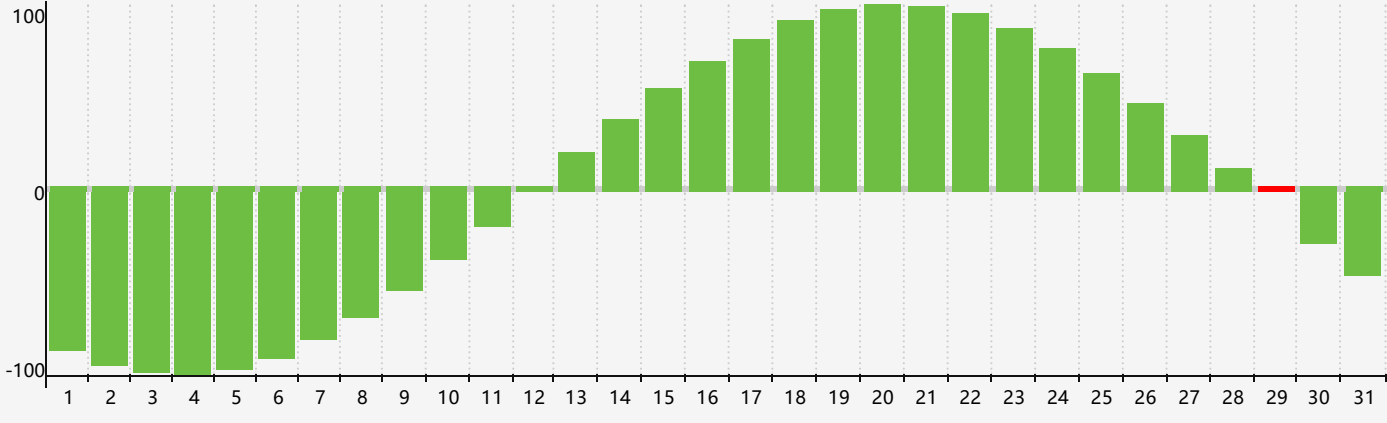

May 2024 Intellectual Biorhythm Charts

May 2024 Emotional Biorhythm Charts

May 2024 Physical Biorhythm Charts

May 2024

SUN	MON	TUE	WED	THU	FRI	SAT
<p>28 <small>Physical</small></p>	<p>29</p>	<p>30</p>	<p>1</p>	<p>2</p>	<p>3</p>	<p>4</p>
<p>5</p>	<p>6</p>	<p>7</p>	<p>8</p>	<p>9</p>	<p>10</p>	<p>11</p>
<p>12</p>	<p>13</p>	<p>14</p>	<p>15</p>	<p>16</p>	<p>17</p>	<p>18</p>
<p>19</p>	<p>20</p>	<p>21 <small>Physical</small></p>	<p>22</p>	<p>23 <small>Emotional</small></p>	<p>24</p>	<p>25</p>
<p>26</p>	<p>27</p>	<p>28</p>	<p>29 <small>Intellectual</small></p>	<p>30</p>	<p>31</p>	<p>1</p>