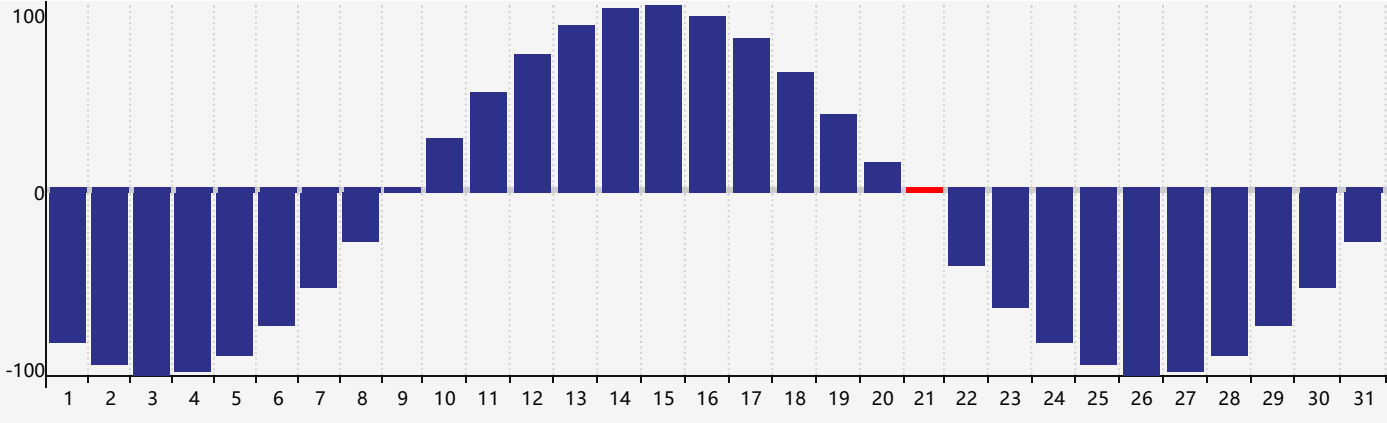

May 2024 Intellectual Biorhythm Charts

May 2024 Emotional Biorhythm Charts

May 2024 Physical Biorhythm Charts

May 2024

SUN	MON	TUE	WED	THU	FRI	SAT
<p>28 <small>Physical</small></p>	<p>29</p>	<p>30</p>	<p>1</p>	<p>2</p>	<p>3</p>	<p>4</p>
<p>5</p>	<p>6</p>	<p>7</p>	<p>8</p>	<p>9</p>	<p>10</p>	<p>11</p>
<p>12</p>	<p>13</p>	<p>14</p>	<p>15</p>	<p>16</p>	<p>17</p>	<p>18</p>
<p>19</p>	<p>20</p>	<p>21 <small>Physical</small></p>	<p>22</p>	<p>23 <small>Emotional</small></p>	<p>24</p>	<p>25</p>
<p>26</p>	<p>27</p>	<p>28</p>	<p>29 <small>Intellectual</small></p>	<p>30</p>	<p>31</p>	<p>1</p>