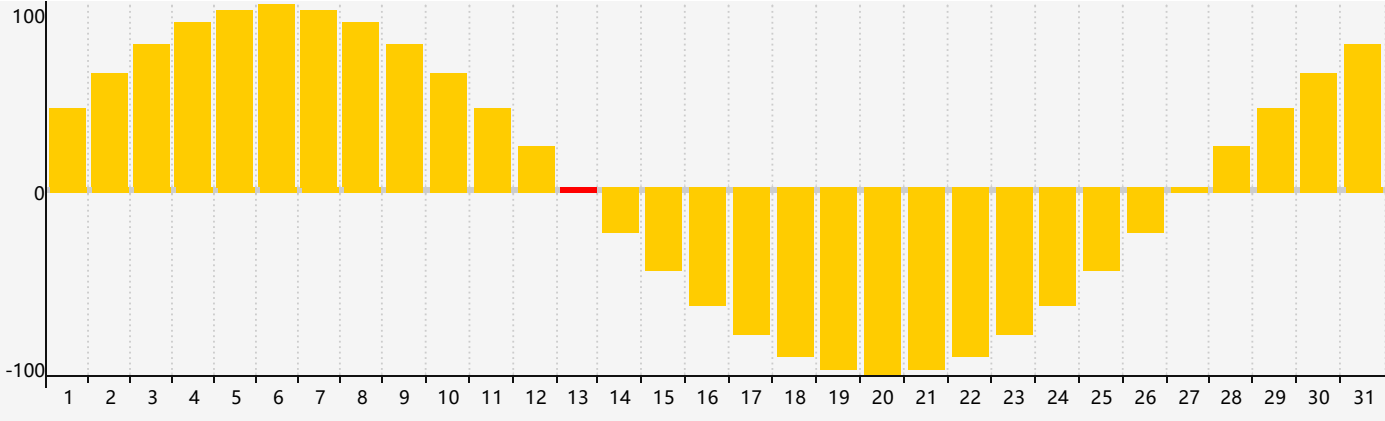

### May 2024 Intellectual Biorhythm Charts

### May 2024 Emotional Biorhythm Charts

## May 2024

| SUN   | MON  | TUE  | WED   | THU  | FRI   | SAT   |
|---|--|--|---|--|---|---|
| 28<br>   | 29<br>  | 30<br>  | 1<br>  | 2<br>    | 3<br>    | 4<br>    |
| 5<br>    | 6<br><span style="border: 1px solid red; padding: 2px; font-size: 8px;">Intellectual</span><br> | 7<br><span style="border: 1px solid red; padding: 2px; font-size: 8px;">Physical</span><br> | 8<br>  | 9<br>    | 10<br>   | 11<br>   |
| 12<br>   | 13<br><span style="border: 1px solid red; padding: 2px; font-size: 8px;">Emotional</span><br>   | 14<br>  | 15<br>   | 16<br>   | 17<br>   | 18<br>   |
| 19<br> | 20<br>  | 21<br>  | 22<br>   | 23<br> | 24<br> | 25<br> |
| 26<br> | 27<br>  | 28<br>  | 29<br><span style="border: 1px solid red; padding: 2px; font-size: 8px;">Physical</span><br> | 30<br> | 31<br> | 1<br>  |