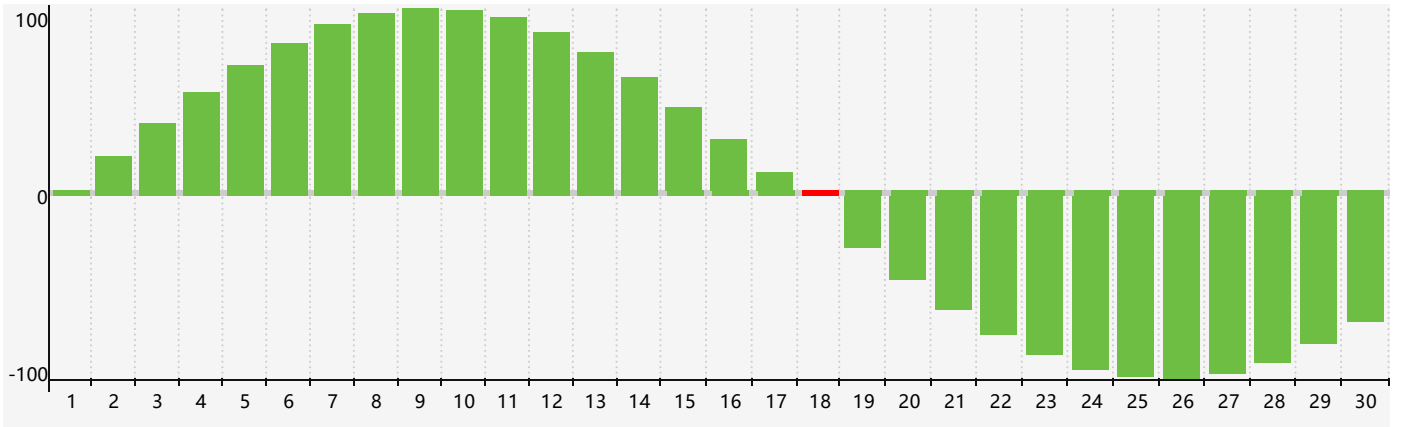

April 2024 Intellectual Biorhythm Charts

April 2024

SUN	MON	TUE	WED	THU	FRI	SAT
31	1	2	3	4	5	6
7	8	9	10	11	12	13
14	15	16	17	18 Intellectual	19	20
21	22	23	24	25	26	27
28	29	30	1	2	3	4