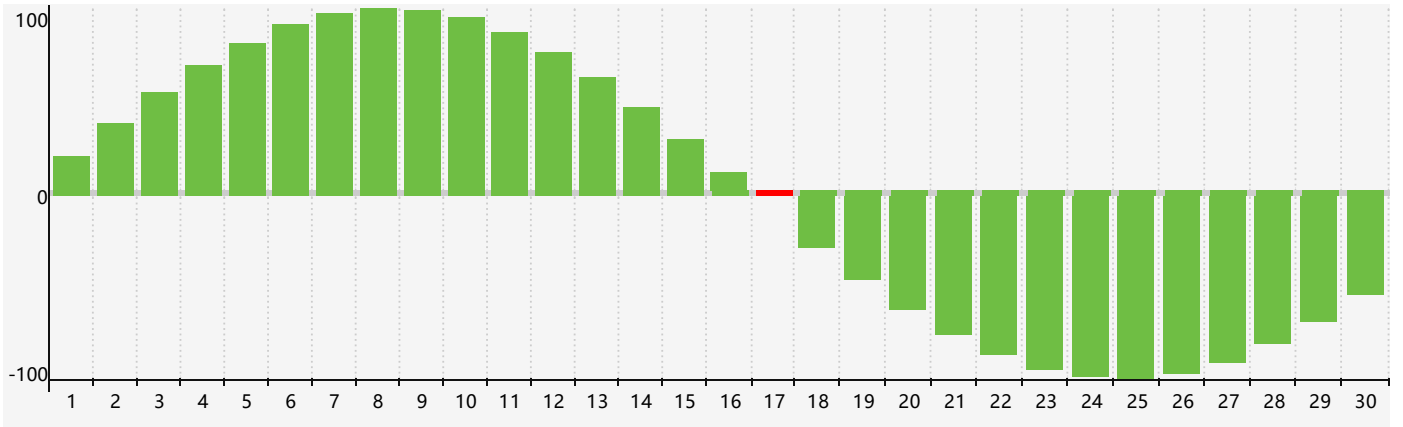

April 2024 Intellectual Biorhythm Charts

April 2024

SUN	MON	TUE	WED	THU	FRI	SAT
31	1	2	3	4	5	6
7	8	9	10	11	12	13
14	15	16	17 Intellectual	18	19	20
21	22	23	24	25	26	27
28	29	30	1	2	3	4