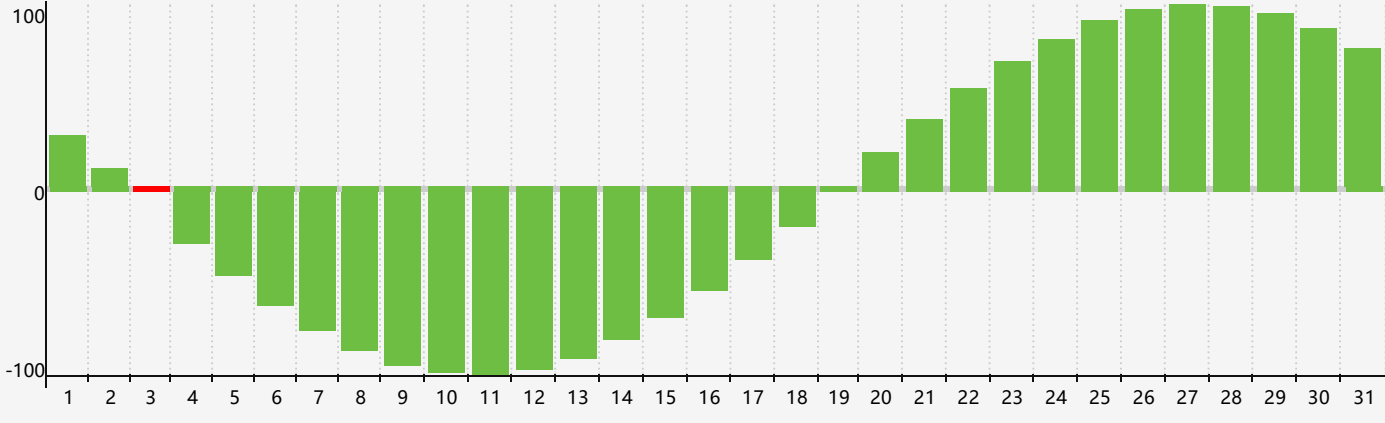

# March 2024 Intellectual Biorhythm Charts

# March 2024

SUN	MON	TUE	WED	THU	FRI	SAT
25	26	27	28	29	1	2
3 Intellectual	4	5	6	7	8	9
10	11	12	13	14	15	16
17	18	19	20	21	22	23
24	25	26	27	28	29	30
31	1	2	3	4	5 Intellectual	6