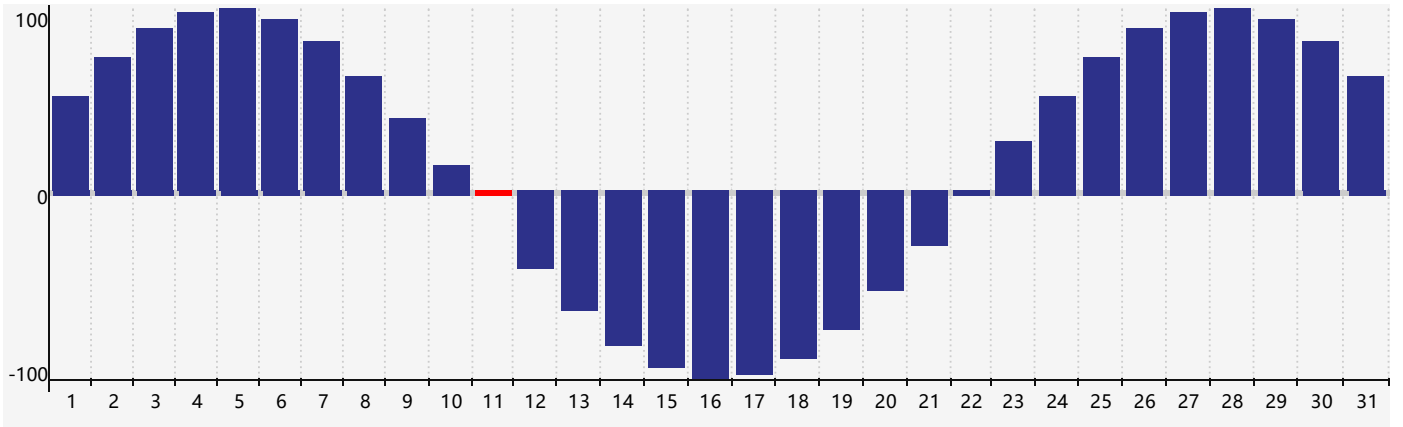

## December 2024 Physical Biorhythm Charts

# December 2024

SUN	MON	TUE	WED	THU	FRI	SAT
<b>1</b>	<b>2</b>	<b>3</b>	<b>4</b>	<b>5</b>	<b>6</b>	<b>7</b>
						
<b>8</b>	<b>9</b>	<b>10</b>	<b>11</b> Physical	<b>12</b>	<b>13</b>	<b>14</b>
						
<b>15</b>	<b>16</b>	<b>17</b>	<b>18</b>	<b>19</b>	<b>20</b>	<b>21</b>
						
<b>22</b>	<b>23</b>	<b>24</b>	<b>25</b>	<b>26</b>	<b>27</b>	<b>28</b>
						
<b>29</b>	<b>30</b>	<b>31</b>	1	2	3 Physical	4
						