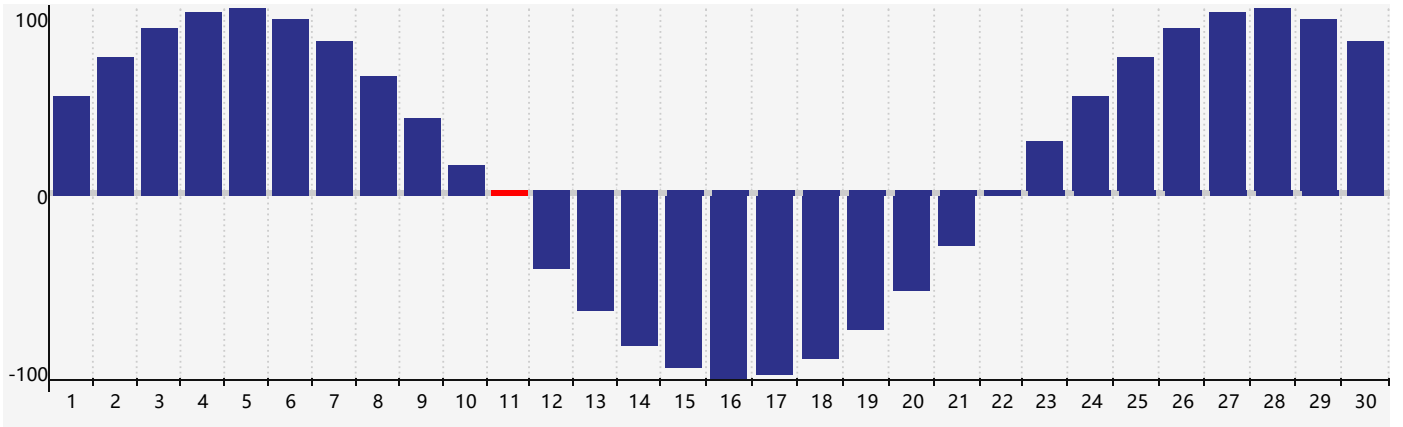

November 2024 Physical Biorhythm Charts

November 2024

SUN	MON	TUE	WED	THU	FRI	SAT
27	28	29	30	31	1	2
3	4	5	6	7	8	9
10	11 Physical	12	13	14	15	16
17	18	19	20	21	22	23
24	25	26	27	28	29	30