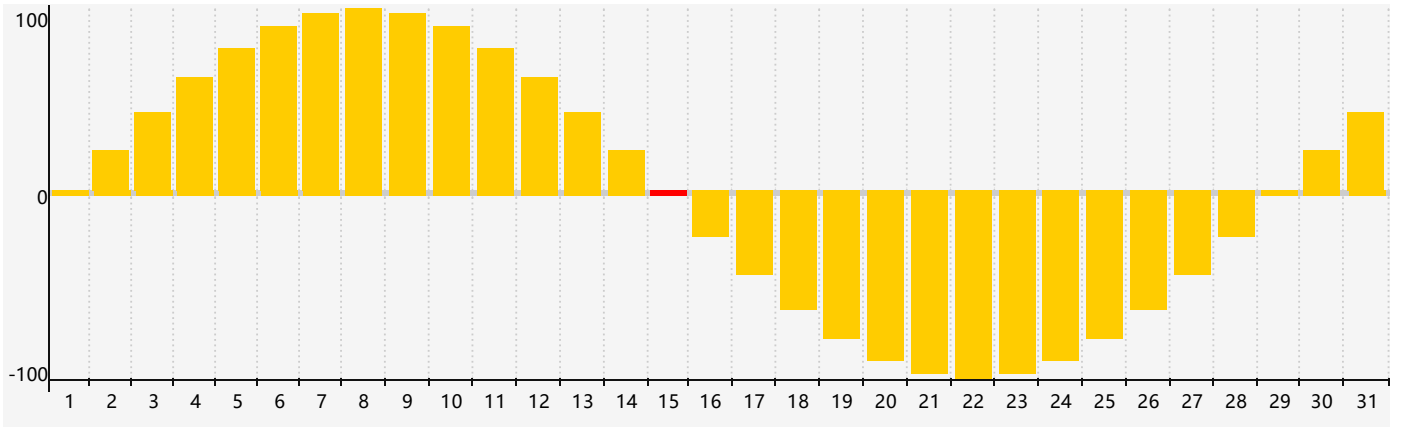

## December 2022 Emotional Biorhythm Charts

## December 2022

SUN	MON	TUE	WED	THU	FRI	SAT
27	28	29	30	1	2	3
4	5	6	7	8	9	10
11	12	13	14	15 <small>Emotional</small>	16	17
18	19	20	21	22	23	24
25	26	27	28	29	30	31