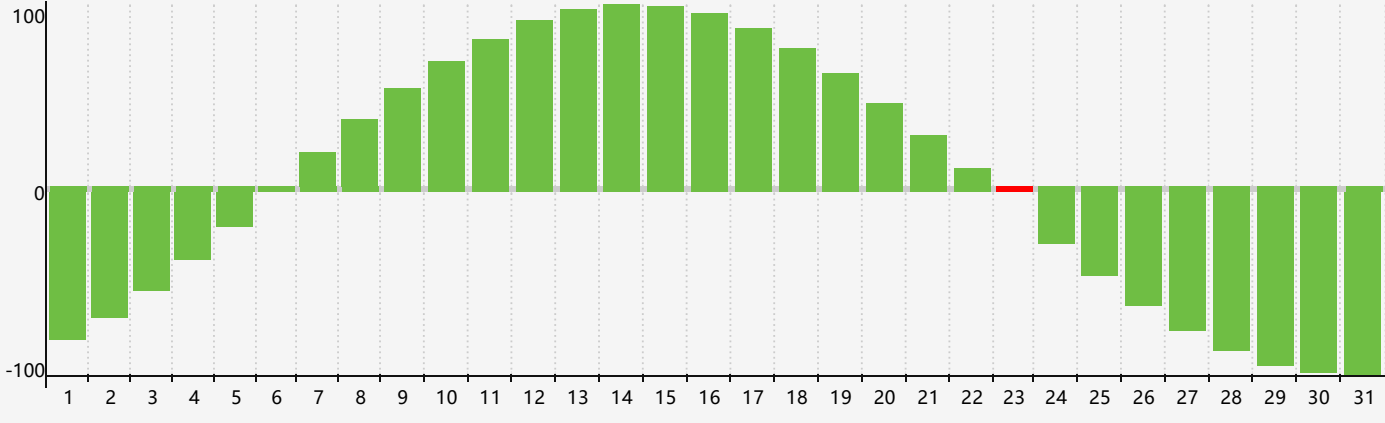

May 2018 Intellectual Biorhythm Charts

May 2018

SUN	MON	TUE	WED	THU	FRI	SAT
29	30	1	2	3	4	5
6	7	8	9	10	11	12
13	14	15	16	17	18	19
20	21	22	23 <small>Intellectual</small>	24	25	26
27	28	29	30	31	1	2