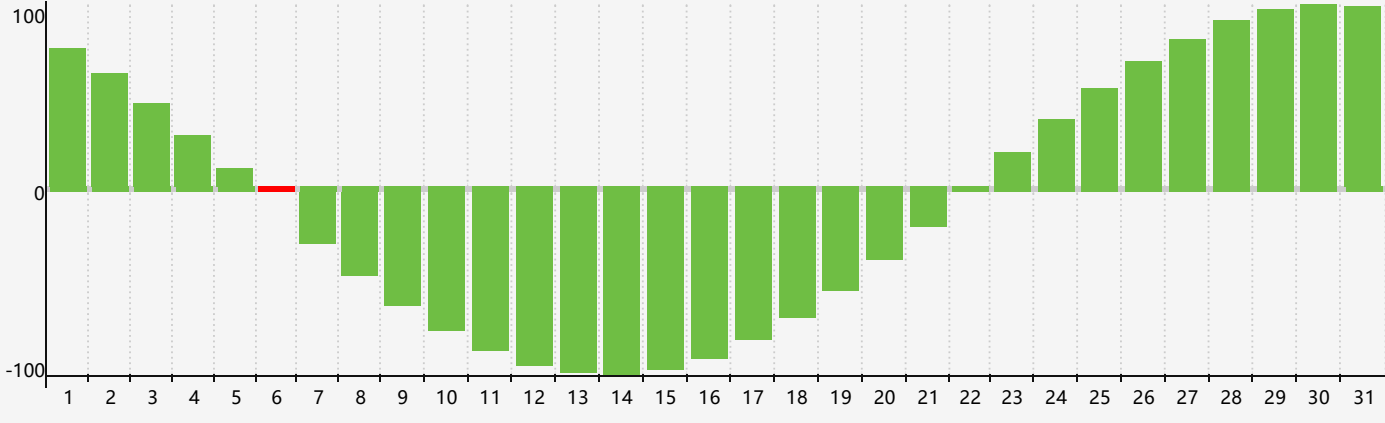

# December 2018 Intellectual Biorhythm Charts

## December 2018

SUN	MON	TUE	WED	THU	FRI	SAT
25	26	27	28	29	30	1
2	3	4	5	6 <small>Intellectual</small>	7	8
9	10	11	12	13	14	15
16	17	18	19	20	21	22
23	24	25	26	27	28	29
30	31	1	2	3	4	5