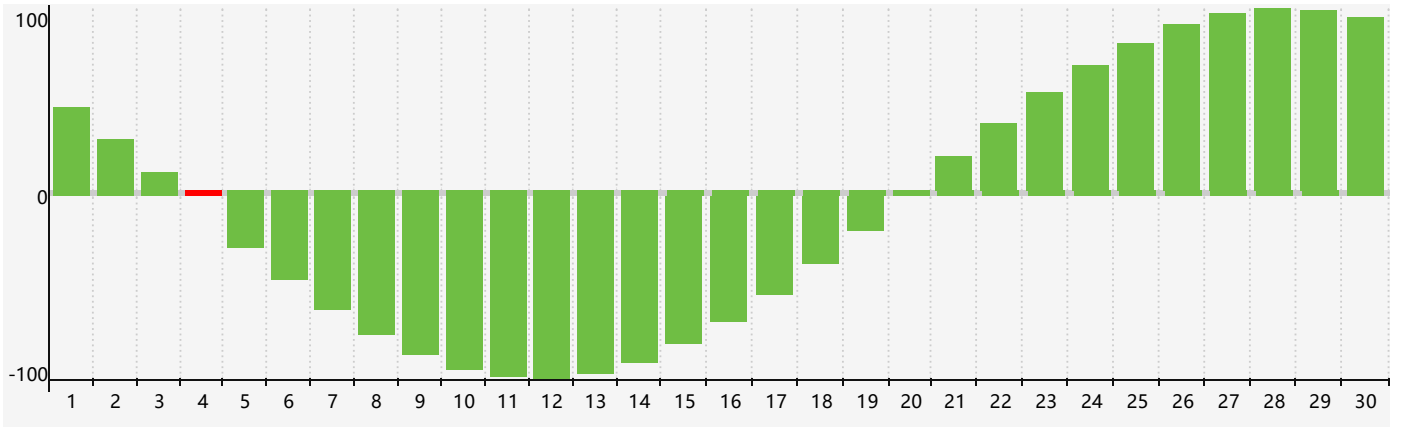

## November 2018 Intellectual Biorhythm Charts

## November 2018

SUN	MON	TUE	WED	THU	FRI	SAT
28	29	30	31	1	2	3
4 <span style="border: 1px solid red; padding: 2px;">Intellectual</span>	5	6	7	8	9	10
11	12	13	14	15	16	17
18	19	20	21	22	23	24
25	26	27	28	29	30	1