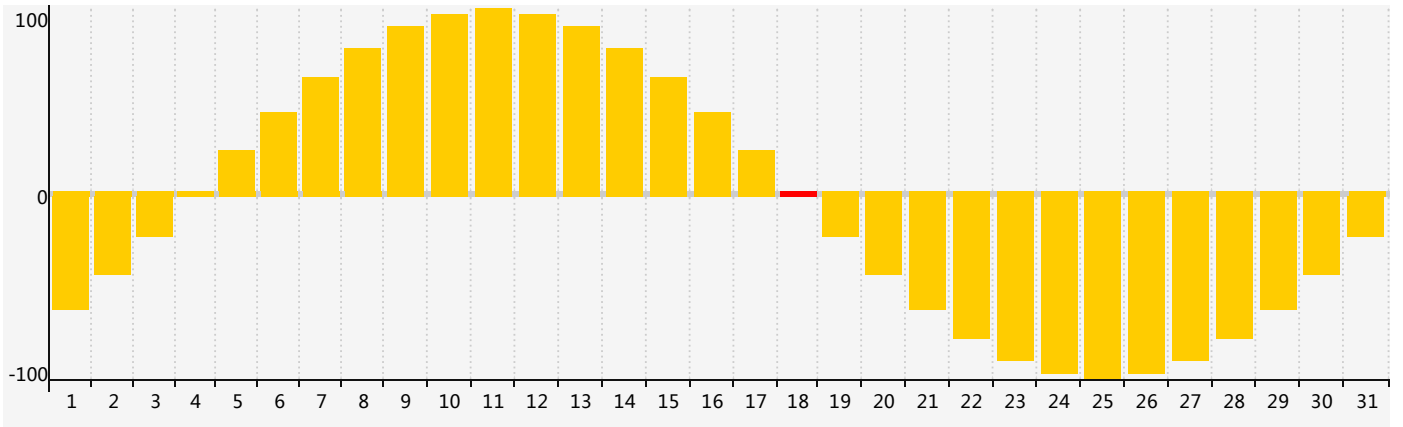

智力節律曲线图 - 2018年10月

情感節律曲线图 - 2018年10月

身體節律曲线图 - 2018年10月

公曆2018年十月 農曆戊戌年 [狗年]

星期日	星期一	星期二	星期三	星期四	星期五	星期六
廿一 30 <small>智力臨界日</small>	廿二 1	廿三 2	廿四 3	廿五 4	廿六 5	廿七 6
廿八 7	寒露 廿九 8	九月 初一 9	初二 10 <small>身體臨界日</small>	初三 11	初四 12	初五 13
初六 14	初七 15	初八 16	初九 17	初十 18 <small>情感臨界日</small>	十一 19	十二 20
十三 21	十四 22	霜降 十五 23	十六 24	十七 25	十八 26	十九 27
二十 28	廿一 29	廿二 30	廿三 31	廿四 1	廿五 2 <small>智力臨界日 身體 臨界日</small>	廿六 3