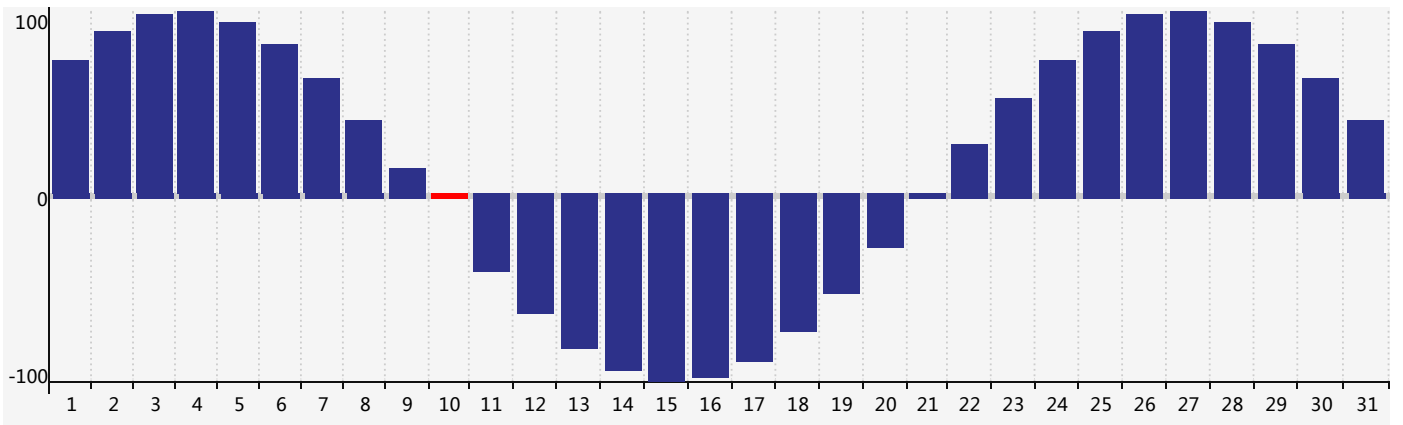

智力節律曲线图 - 2018年10月

情感節律曲线图 - 2018年10月

身體節律曲线图 - 2018年10月

公曆2018年十月 農曆戊戌年 [狗年]

星期日	星期一	星期二	星期三	星期四	星期五	星期六
廿一 30 <small>智力臨界日</small>	廿二 1	廿三 2	廿四 3	廿五 4	廿六 5	廿七 6
廿八 7	寒露 廿九 8	九月 初一 9	初二 10 <small>身體臨界日</small>	初三 11	初四 12	初五 13
初六 14	初七 15	初八 16	初九 17	初十 18 <small>情感臨界日</small>	十一 19	十二 20
十三 21	十四 22	霜降 十五 23	十六 24	十七 25	十八 26	十九 27
二十 28	廿一 29	廿二 30	廿三 31	廿四 1	廿五 2 <small>智力臨界日 身體 臨界日</small>	廿六 3