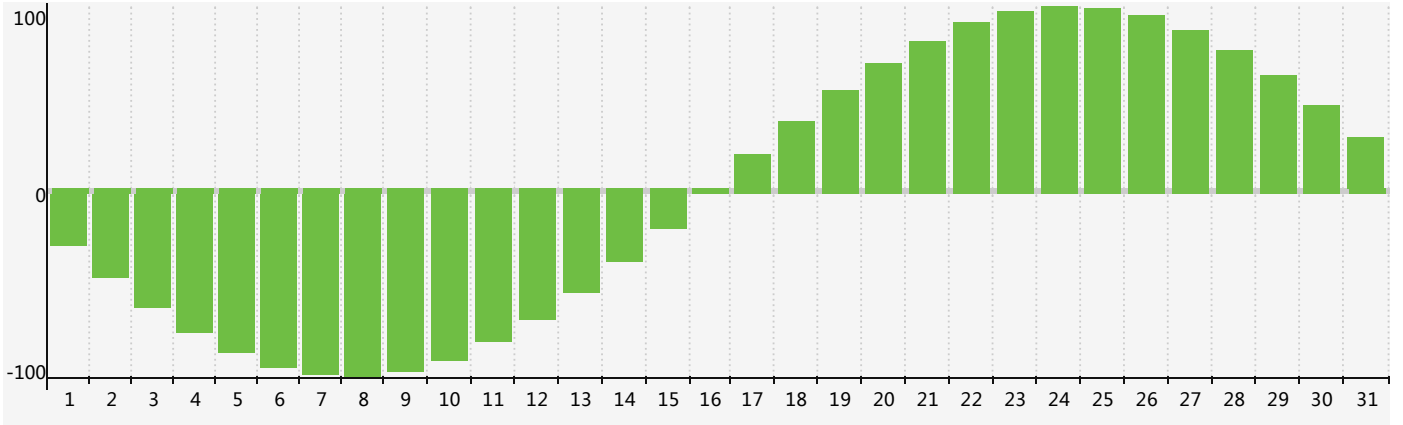

智力節律曲线图 - 2018年10月

情感節律曲线图 - 2018年10月

身體節律曲线图 - 2018年10月

公曆2018年十月 農曆戊戌年 [狗年]

星期日	星期一	星期二	星期三	星期四	星期五	星期六
廿一 30 <small>智力臨界日</small>	廿二 1	廿三 2	廿四 3	廿五 4	廿六 5	廿七 6
廿八 7	寒露 廿九 8	九月 初一 9	初二 10 <small>身體臨界日</small>	初三 11	初四 12	初五 13
初六 14	初七 15	初八 16	初九 17	初十 18 <small>情感臨界日</small>	十一 19	十二 20
十三 21	十四 22	霜降 十五 23	十六 24	十七 25	十八 26	十九 27
二十 28	廿一 29	廿二 30	廿三 31	廿四 1	廿五 2 <small>智力臨界日 身體 臨界日</small>	廿六 3