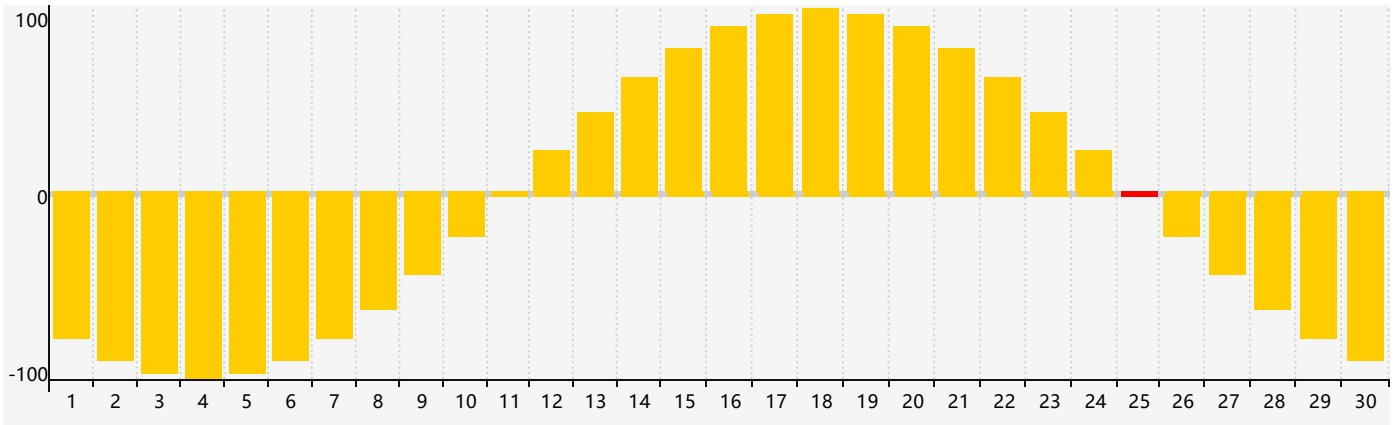

Avril 2024 Calendrier de Biorythme Intellectuel

Avril 2024 Calendrier Émotionnel de Biorythme

Avril 2024 Calendrier de Biorythme Physique

Avril 2024

| DIM | LUN | MAR | MER | JEU | VEN | SAM |
|-------------------------------------------------------------------------------------------|-------------------------------------------------------------------------------------------|--------------------------------------------------------------------------------------------------------------------------------------------------------------|-------------------------------------------------------------------------------------------|-----------------------------------------------------------------------------------------------------------------------------------------------------------------------------------------------------------------------------------|---------------------------------------------------------------------------------------------|---------------------------------------------------------------------------------------------|
| 31  | 1  | 2 Physique  | 3  | 4 Intellectuel  | 5  | 6  |
| 7  | 8  | 9  | 10  | 11  | 12  | 13  |
| 14  | 15  | 16  | 17  | 18  | 19  | 20  |
| 21  | 22  | 23  | 24  | 25 Émotif Physique  | 26  | 27  |
| 28  | 29  | 30  | 1  | 2  | 3  | 4  |