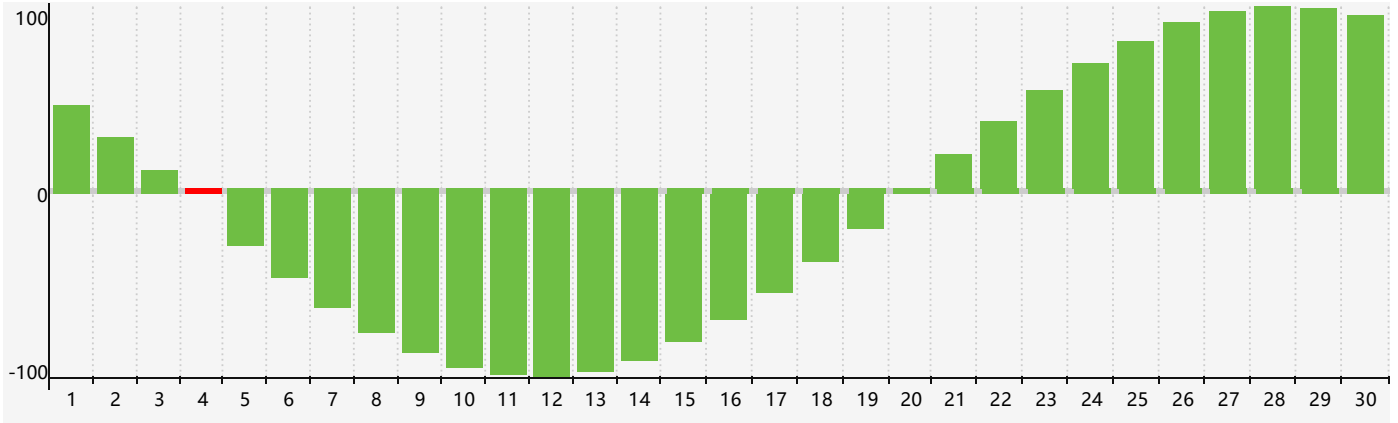

Avril 2024 Calendrier de Biorythme Intellectuel

Avril 2024 Calendrier Émotionnel de Biorythme

Avril 2024 Calendrier de Biorythme Physique

Avril 2024

| DIM | LUN | MAR | MER | JEU | VEN | SAM |
|-------------------------------------------------------------------------------------------|-------------------------------------------------------------------------------------------|--------------------------------------------------------------------------------------------------------------------------------------------------------------|-------------------------------------------------------------------------------------------|-----------------------------------------------------------------------------------------------------------------------------------------------------------------------------------------------------------------------------------|---------------------------------------------------------------------------------------------|---------------------------------------------------------------------------------------------|
| 31  | 1  | 2 Physique  | 3  | 4 Intellectuel  | 5  | 6  |
| 7  | 8  | 9  | 10  | 11  | 12  | 13  |
| 14  | 15  | 16  | 17  | 18  | 19  | 20  |
| 21  | 22  | 23  | 24  | 25 Émotif Physique  | 26  | 27  |
| 28  | 29  | 30  | 1  | 2  | 3  | 4  |