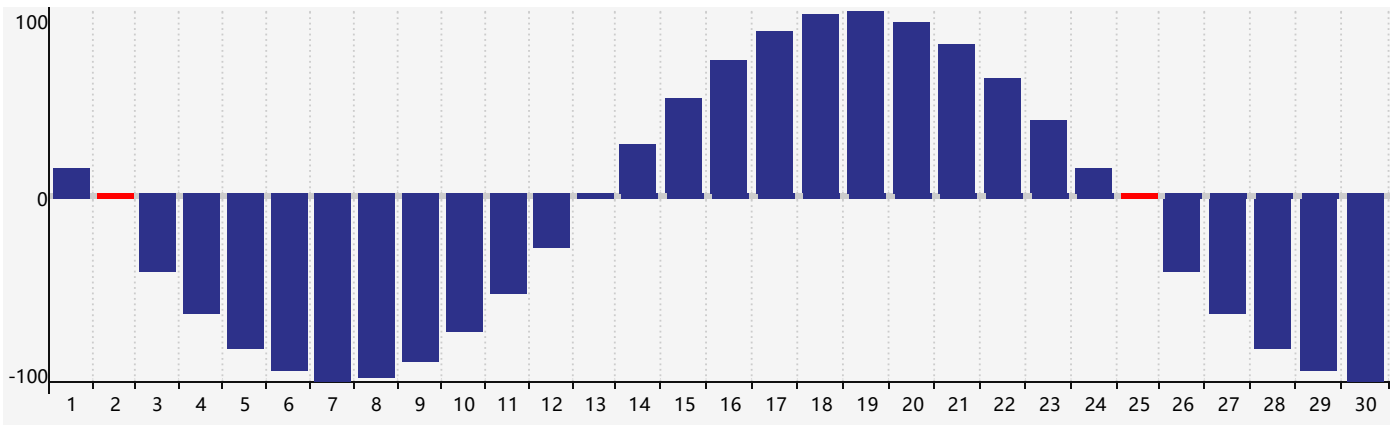

Avril 2024 Calendrier de Biorythme Intellectuel

Avril 2024 Calendrier Émotionnel de Biorythme

Avril 2024 Calendrier de Biorythme Physique

Avril 2024

| DIM | LUN | MAR | MER | JEU | VEN | SAM |
|-------------------------------------------------------------------------------------------|-------------------------------------------------------------------------------------------|--------------------------------------------------------------------------------------------------------------------------------------------------------------|-------------------------------------------------------------------------------------------|-----------------------------------------------------------------------------------------------------------------------------------------------------------------------------------------------------------------------------------|---------------------------------------------------------------------------------------------|---------------------------------------------------------------------------------------------|
| 31  | 1  | 2 Physique  | 3  | 4 Intellectuel  | 5  | 6  |
| 7  | 8  | 9  | 10  | 11  | 12  | 13  |
| 14  | 15  | 16  | 17  | 18  | 19  | 20  |
| 21  | 22  | 23  | 24  | 25 Émotif Physique  | 26  | 27  |
| 28  | 29  | 30  | 1  | 2  | 3  | 4  |