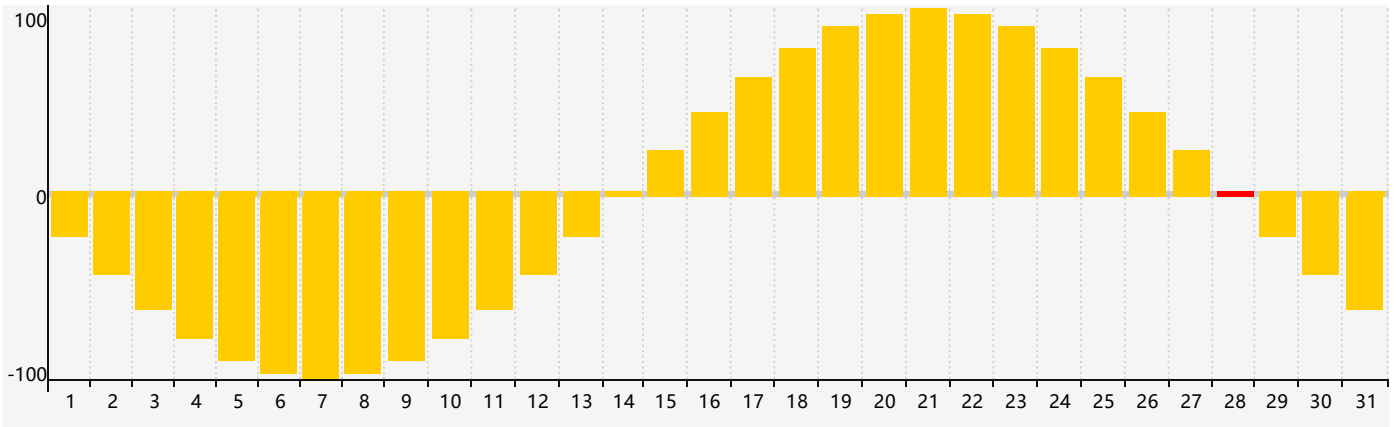

Mars 2024 Calendrier de Biorythme Intellectuel

Mars 2024 Calendrier Émotionnel de Biorythme

Mars 2024 Calendrier de Biorythme Physique

Mars 2024

DIM	LUN	MAR	MER	JEU	VEN	SAM
25	26	27	28	29 Émotif	1	2 Intellectuel
3	4	5	6	7	8	9
10 Physique	11	12	13	14	15	16
17	18	19	20	21	22	23
24	25	26	27	28 Émotif	29	30
31	1	2 Physique	3	4 Intellectuel	5	6