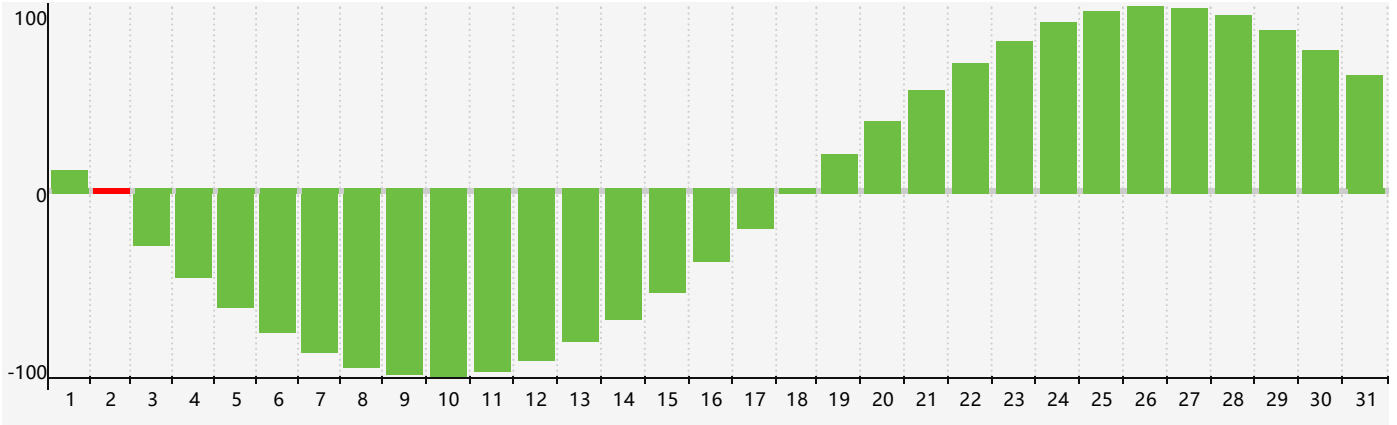

Mars 2024 Calendrier de Biorythme Intellectuel

Mars 2024 Calendrier Émotionnel de Biorythme

Mars 2024 Calendrier de Biorythme Physique

Mars 2024

DIM	LUN	MAR	MER	JEU	VEN	SAM
25	26	27	28	29 Émotif	1	2 Intellectuel
3	4	5	6	7	8	9
10 Physique	11	12	13	14	15	16
17	18	19	20	21	22	23
24	25	26	27	28 Émotif	29	30
31	1	2 Physique	3	4 Intellectuel	5	6