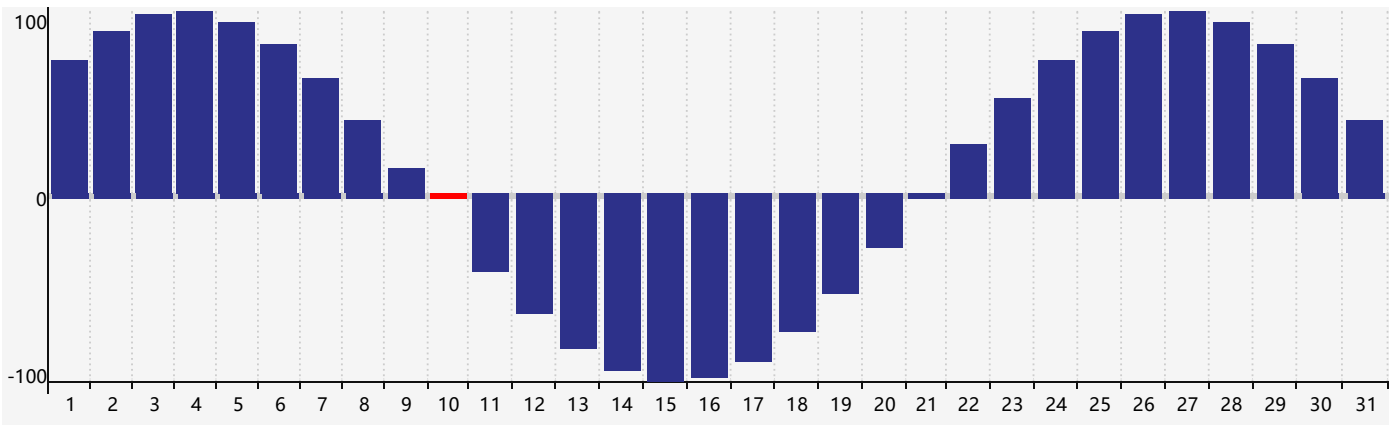

Mars 2024 Calendrier de Biorythme Intellectuel

Mars 2024 Calendrier Émotionnel de Biorythme

Mars 2024 Calendrier de Biorythme Physique

Mars 2024

DIM	LUN	MAR	MER	JEU	VEN	SAM
25	26	27	28	29 Émotif	1	2 Intellectuel
3	4	5	6	7	8	9
10 Physique	11	12	13	14	15	16
17	18	19	20	21	22	23
24	25	26	27	28 Émotif	29	30
31	1	2 Physique	3	4 Intellectuel	5	6