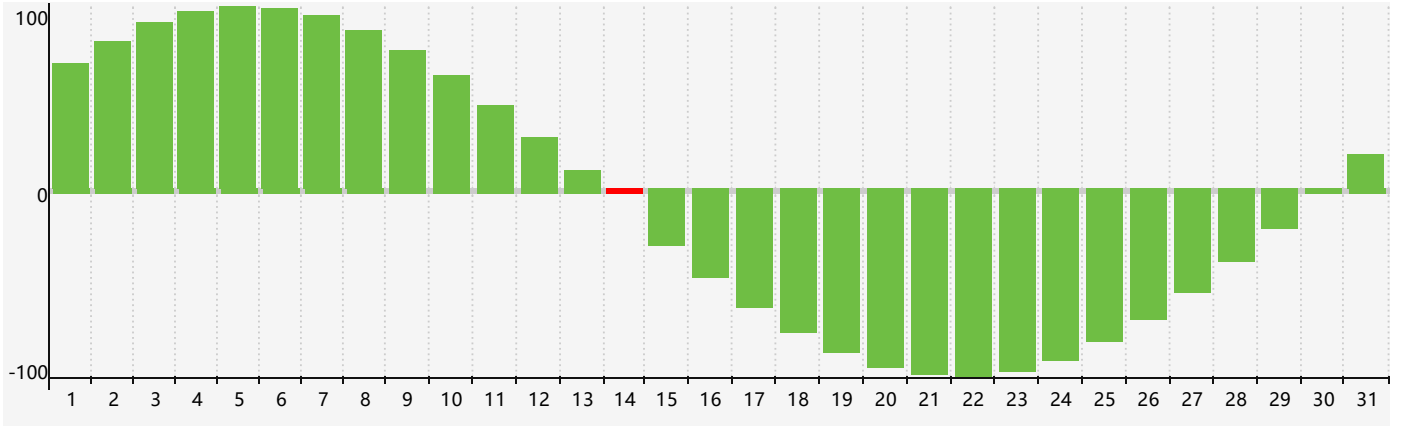

智力節律曲线图 - 2019年3月

公曆2019年三月 農曆己亥年 [豬年]

星期日	星期一	星期二	星期三	星期四	星期五	星期六
二十 24	廿一 25	廿二 26	廿三 27	廿四 28	廿五 1	廿六 2
廿七 3	廿八 4	廿九 5	驚蟄 三十 6	二月初一 7	初二 8	初三 9
初四 10	初五 11	初六 12	初七 13	初八 14 智力臨界日	初九 15	初十 16
十一 17	十二 18	十三 19	十四 20	春分 十五 21	十六 22	十七 23
十八 24	十九 25	二十 26	廿一 27	廿二 28	廿三 29	廿四 30
廿五 31	廿六 1	廿七 2	廿八 3	廿九 4	清明 初一 5	初二 6